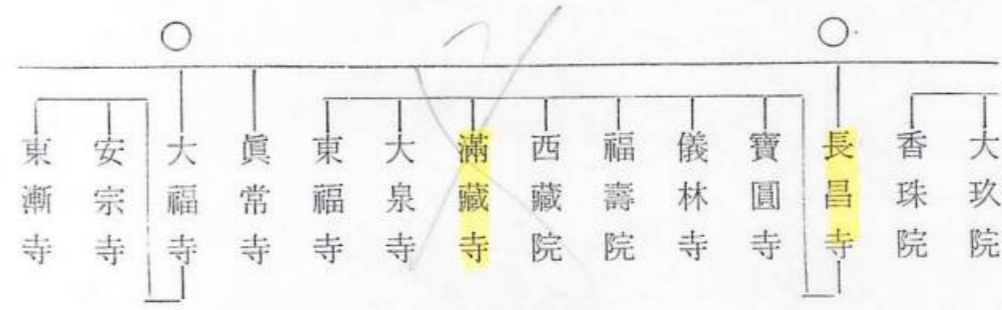

右所載之寺院帳面之内、從他門他山聊以構有之間敷候、以上、

寛永十年癸酉

五月十六日

- 江戸四箇寺
  - 眞福寺 照譽(花押)
  - 彌勒寺 有鏝(花押)
  - 知足院 榮増(花押)
  - 圓福寺 俊賀(花押)

御繩外在之、  
上總嶋田村  
御繩外在之、  
上總惡屋村  
山屋敷、御繩外在之、  
上總上之郷  
御繩外少在之、  
上總上之郷  
御繩外少在之、  
同所  
御繩外少在之、  
同所  
御繩外少在之、  
同所  
御繩外少在之、  
同所  
山屋敷、御繩外在之、  
上總一之宮  
山屋敷、御繩外在之、  
上總布施村  
御繩外少在之、  
上總岩和田村  
同所  
上總布施之内