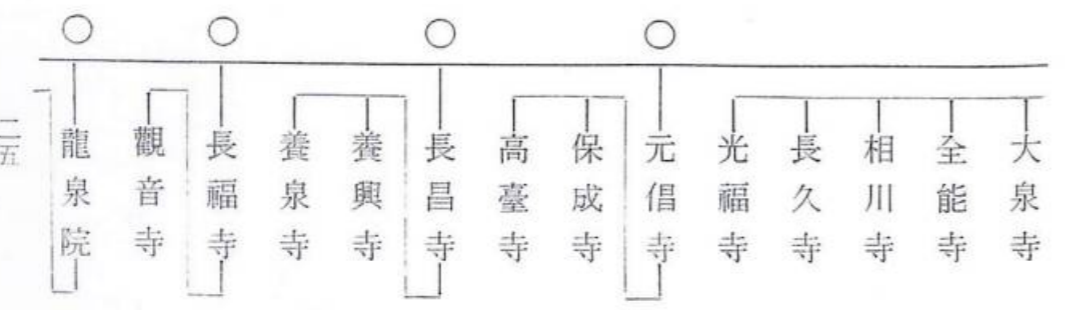

御繩引少、
上總萌毛
御繩引有之、
上總藏持村
御繩外有之、
上總水沼
御繩外有之、
上總長井村
御繩外有之、
上總下之郷
山屋敷、御繩外在之、
上總成土村
御繩外在之、
上總威日津村
御繩引、
上總尾川臺村
御繩外少在之、
上總尾川臺村
山屋敷敷在之、
下總國
山屋敷敷在之、
下總
山屋敷敷在之、
下總米本村
山屋敷敷有之、
下總國和泉村